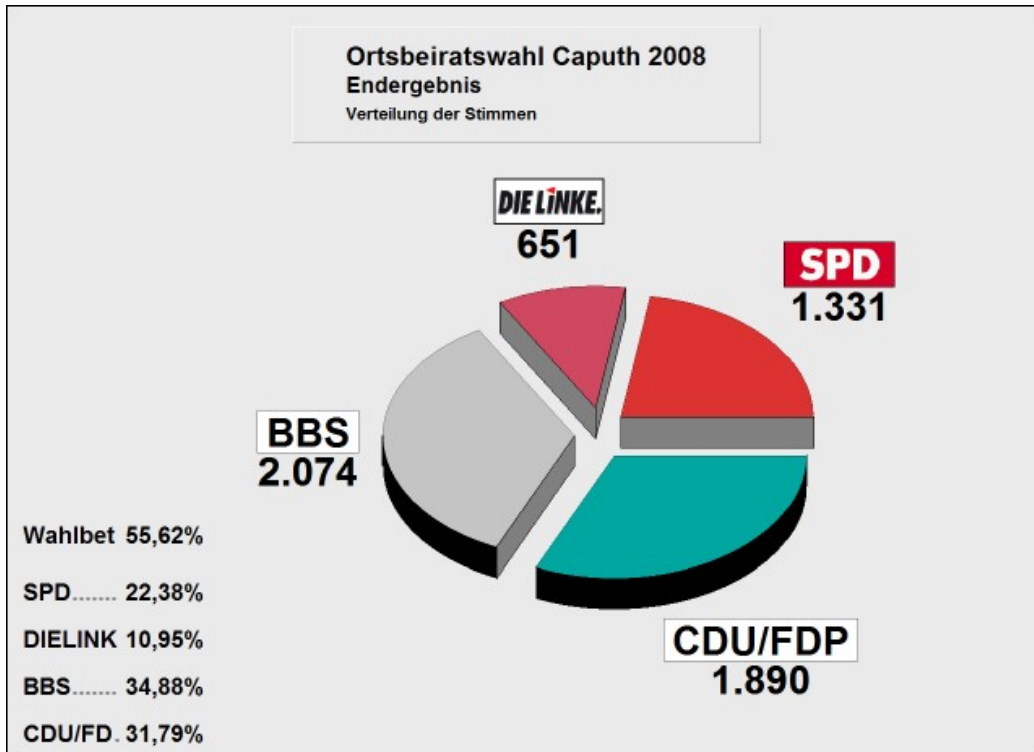

Sitzzuteilung Ortsbeirat Caputh 2008

SPD : 2 Sitze

Person	Stimmen	%-Liste
Lietz, Bernd	372	27,95
Göpfert, Klaus	202	15,18

Ersatzpersonen

Kursawa, Hans-Joachim	172	12,92
Brauer, Antje	168	12,62
Albrecht, Bernd	139	10,44
Ladner, Heide-Marie	119	8,94
Schner, Heidemarie	90	6,76
Sablong, Karl	69	5,18