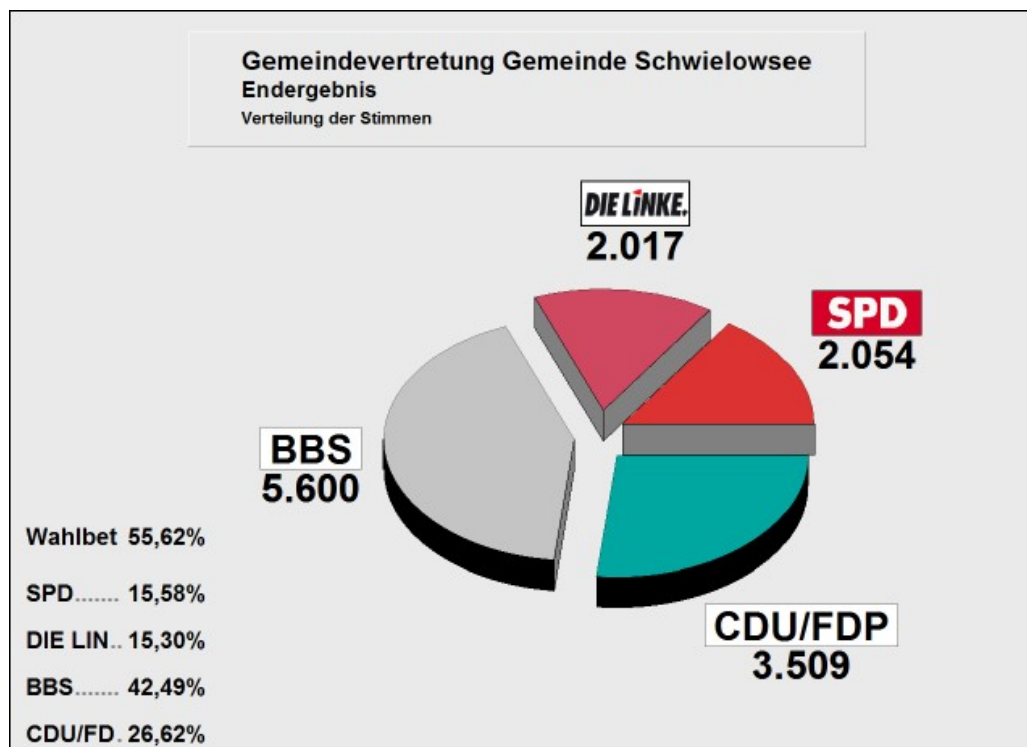

**Informationen zu den endgültigen Wahlergebnissen der
Kommunalwahl 2008 nach der Sitzung des Wahlausschusses
vom 30.09.2008**

Sitzuteilung Gemeindevertretung Gemeinde Schwielowsee

SPD : 3 Sitze

Person	Stimmen	%-Liste
Lietz, Bernd	338	16,46
Ladner, Heide-Marie	267	13
Hartmann, Thomas	228	11,1

DIE LINKE : 3 Sitze

Person	Stimmen	%-Liste
Stoof, Lisa	763	37,83
Hintze, Heidrun	347	17,2
Kalicki, Dietrich	248	12,3

Ersatzpersonen

Beuster, Detlef	237	11,75
Höhne, Marion	193	9,57
Böttcher, Heinz	141	6,99
Herrmann, Christa	88	4,36