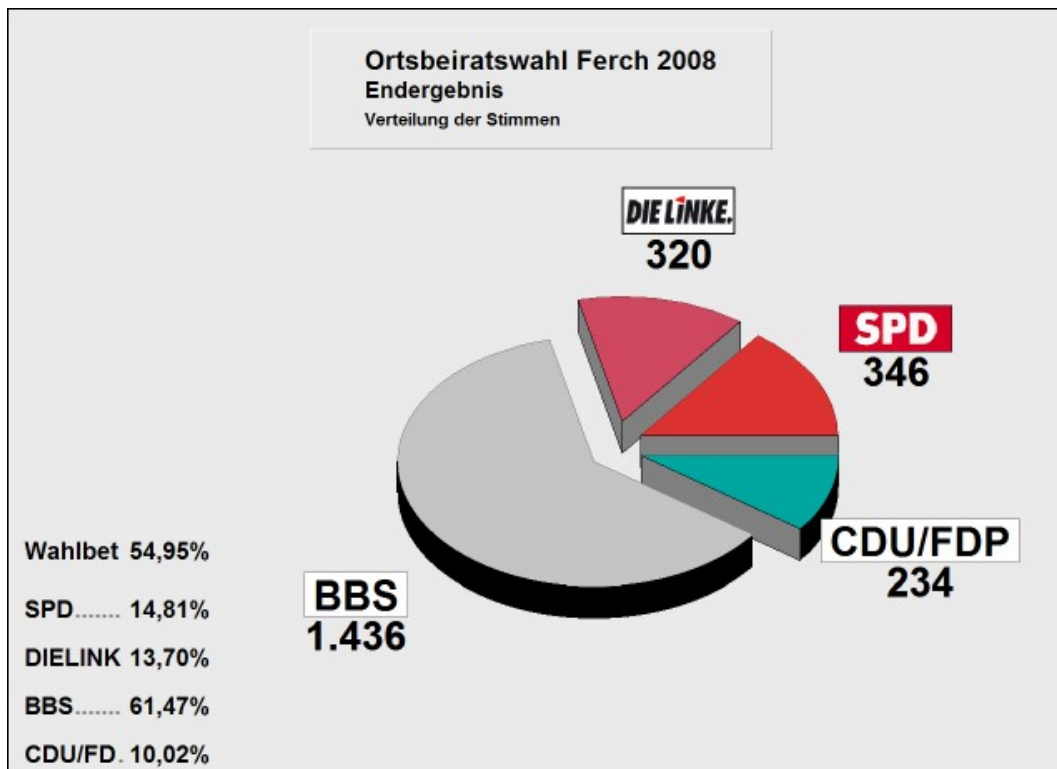

Sitzzuteilung Ortsbeirat Ferch 2008

SPD : 1 Sitz

Person	Stimmen	%-Liste
Hartmann, Thomas	159	45,95

Ersatzpersonen

Kürth, Hans-Wieland	117	33,82
Hummel, Eberhard	70	20,23

DIE LINKE : 1 Sitz

Person	Stimmen	%-Liste
Beuster, Detlef	224	70

Ersatzpersonen

Herrmann, Christa	96	30

BBS : 3 Sitze

Person	Stimmen	%-Liste
Büchner, Roland	749	52,16
Krüger, Dirk	150	10,45
Felsch, Benno	135	9,4

Ersatzpersonen

Martins, Helga	134	9,33
Ellguth, Ralf	109	7,59
Junkert, Andreas	93	6,48
Hoffmann, Diana	66	4,6