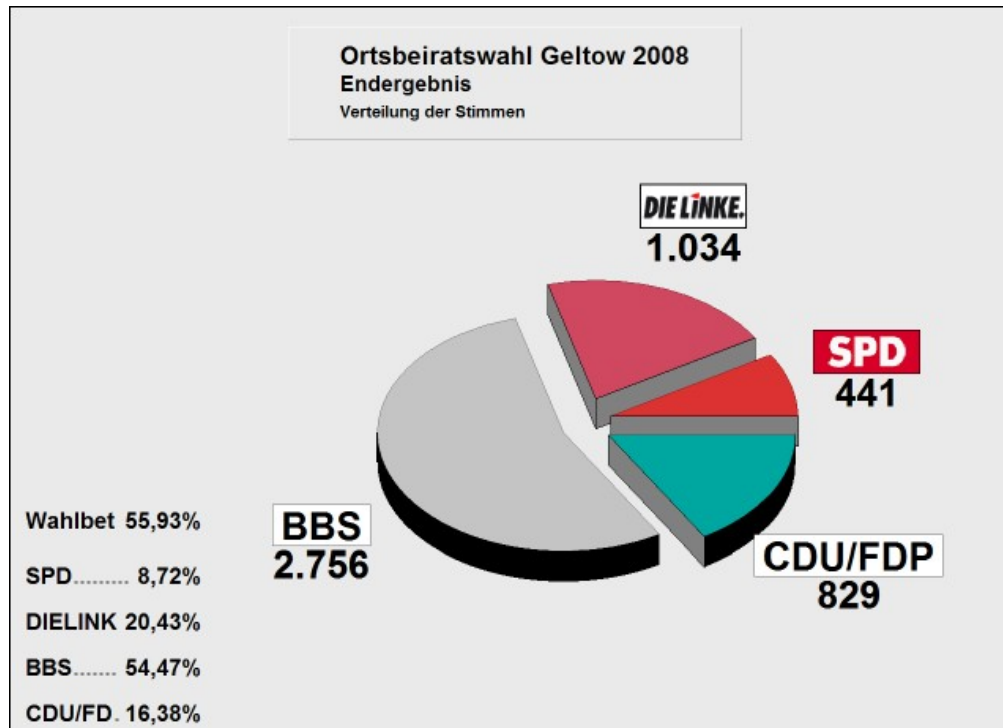

Sitzzuteilung Ortsbeirat Geltow 2008

SPD : 1 Sitz

Person	Stimmen	%-Liste
Schmitz-Jersch, Friedhelm	173	39,23

Ersatzpersonen

Franz, Timo	120	27,21
Bahlke, Fred	82	18,59
Koch, Ronald	66	14,97

DIE LINKE : 2 Sitze

Person	Stimmen	%-Liste
Stoof, Lisa	549	53,09
Hintze, Heidrun	302	29,21

Ersatzpersonen

Böttcher, Heinz	183	17,7

BBS : 5 Sitze

Person	Stimmen	%-Liste
Dr. Ofcsarik, Heinz	836	30,33
Geßwein, Horst	500	18,14
Steinbach, Jörg	346	12,55
Mundt, Brigitte	237	8,6
Bredemeier, Dieter	137	4,97

Ersatzpersonen

Böttcher, Torsten	137	4,97
Goldstein, Annett	122	4,43
Mank, Adolf	108	3,92
Russig, Siegfried	92	3,34
Schünemann, Roland	73	2,65
Fürst, Egon	58	2,1
von Rennenkampff, Arist	57	2,07
Bansner, Frank	53	1,92